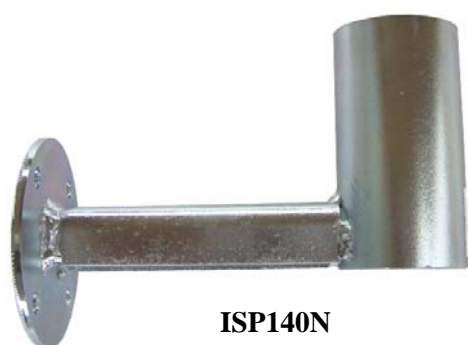

**ISP140N**  
**ISP260N**

konzola pre montáž antén, kamier, svietidiel ap. na zateplené fasády domov a budov, špeciálne určená pre použitie s držiakmi ISP100 ( **ISPonte základná sada** ), ISP100 + ( **ISPonte základná sada +** ) a ISP100++ ( **ISPonte základná sada ++** )

**ISP140N**

**ISP260N**

### technické parametre ISP140N / ISP260N

odsadenie OD (mm)	140 / 260
priemer trubky (mm)	42
dĺžka trubky (mm)	80
rozмеры U profilu (mm)	20 x 20
rozмеры príruby (mm)	Ø 78 x 3
hmotnosť (kg)	0,325 / 0,425
povrchová úprava	galvanický zinok