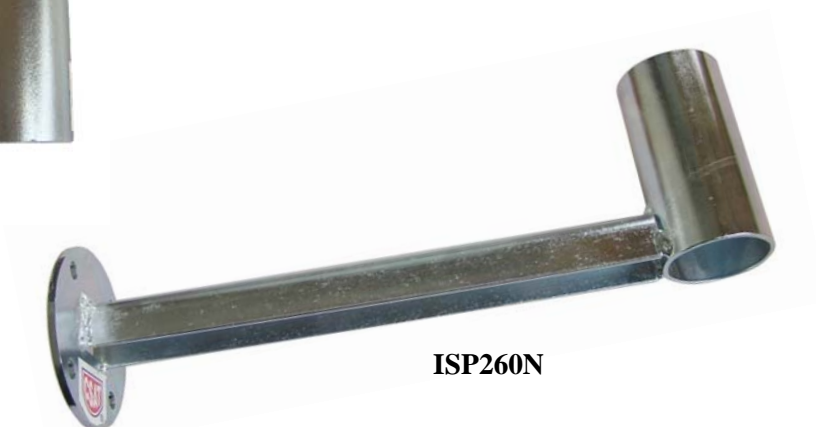

**ISP140N**  
**ISP260N**

konzola pre montáž antén, kamier, svietidiel ap. na zateplené fasády domov a budov, špeciálne určená pre použitie s držiakmi ISP100 ( **ISPonte základná sada** ), ISP100 + ( **ISPonte základná sada +** ) a ISP100++ ( **ISPonte základná sada ++** )

**ISP140N**

**ISP260N**

### technické parametre ISP140N / ISP260N

odsadenie OD (mm)	140 / 260
priemer trubky (mm)	42
dĺžka trubky (mm)	80
rozмеры U profilu (mm)	20 x 20
rozмеры príruby (mm)	Ø 78 x 3
hmotnosť (kg)	0,325 / 0,425
povrchová úprava	galvanický zinok